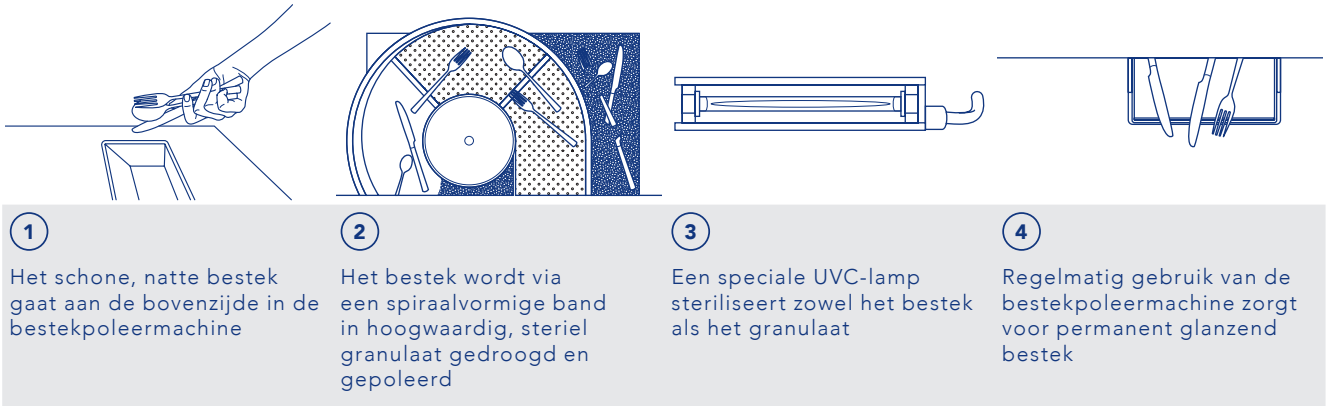

POLEERPROCES

ONZE MODELLEN

TD 2000

- Kleine krachtpatser
- Kleinste tafelmodel
- Duurzaam
- 2.000 stuks bestek per uur

TD 3000 L

- Instapmodel
- Compact tafelmodel
- Efficiënt
- 3.000 stuks bestek per uur

TD 4000

- De professional
- Gedetailleerd display met automatische weergave einde droogproces
- Stil in gebruik
- 4.000 stuks bestek per uur